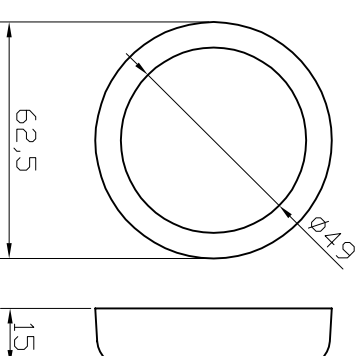

- ① Cassa strumento / Instrument case
- ② Fondello / Rear of the instrument
- ③ Staffa fissaggio / Mounting bracket
- ④ Connettore RJ45 / RJ45 Connector

Lunetta rotonda / Round bezel

Dimensioni in mm / All dimensions are in mm

Rev:	Date:	Descrizione modifiche - Description of changes:
0	29/01/16	Prima emissione
<b>SAN GIORGIO S.E.I.N. GENOVA - ITALY</b> Tel. 010-8301222 - www.sangiorgiogiosein.com		
Dimensionale Indicator OmnLink serie RQ62 Dimensional Indicator OmnLink series RQ62		
Number:	Sheet:	Date:
D160203	1/1	29/01/16
Completed:	Checked:	Approved:
Garzi P.	Mannelli M.	Mannelli M.
Size:		A4