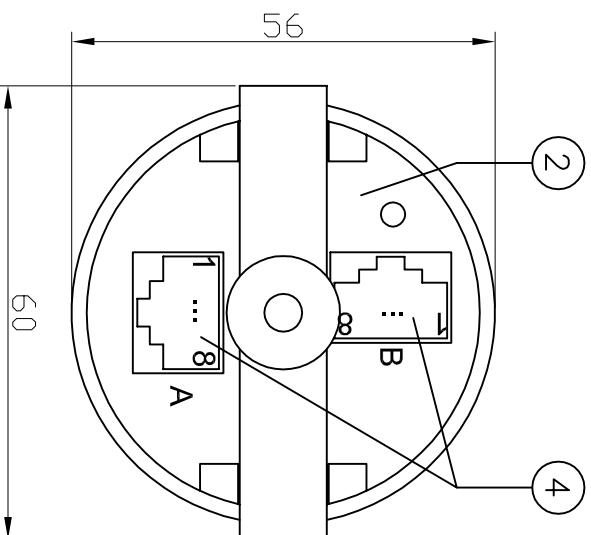

- ① Cassa strumento / Instrument case
- ② Fondello / Rear of the instrument
- ③ Staffa fissaggio / Mounting bracket
- ④ Connettore RJ45 / RJ45 Connector

Lunetta rotonda / Round bezel

Dimensioni in mm / All dimensions are in mm

Rev:	Date:	Descrizione modifiche - Description of changes:
0	29/01/16	Prima emissione
<b>SAN GIORGIO S.E.I.N. GENOVA - ITALY</b> Tel. 010-8301222 - www.sangiorgiogiosein.com		
Dimensionale Indicator OmnLink serie RQ62 Dimensional Indicator OmnLink series RQ62		
Number:	Sheet:	Date:
D160203	1/1	29/01/16
Completed:	Checked:	Approved:
Garzi P.	Mannelli M.	Mannelli M.
Size:		A4