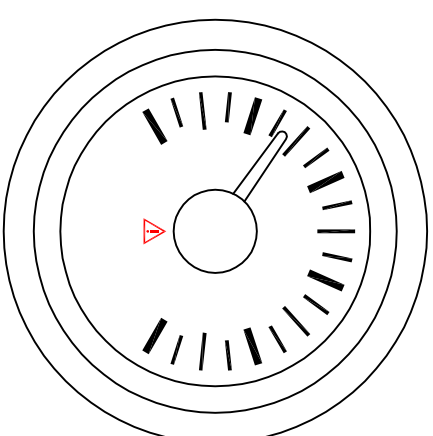

- ① Cassa strumento / Instrument case
- ② Fondello / Rear of the instrument
- ③ Staffa fissaggio / Mounting bracket
- ④ Connettore RJ45 / RJ45 Connector

Lunetta rotonda / Round bezel

Dimensioni in mm / All dimensions are in mm

Rev:	Date:	Descrizione modifiche - Description of changes:
0	29/01/16	Prima emissione
<b>SAN GIORGIO S.E.I.N. GENOVA - ITALY</b> Tel. 010-8301222 - www.sangiorgiogiosein.com		
Dimensionale Indicator OmnLink serie RQ62 Dimensional Indicator OmnLink series RQ62		
Number:	Sheet:	Date:
D160203	1/1	29/01/16
Completed:	Checked:	Approved:
Garzi P.	Mannelli M.	Mannelli M.
Size:		A4