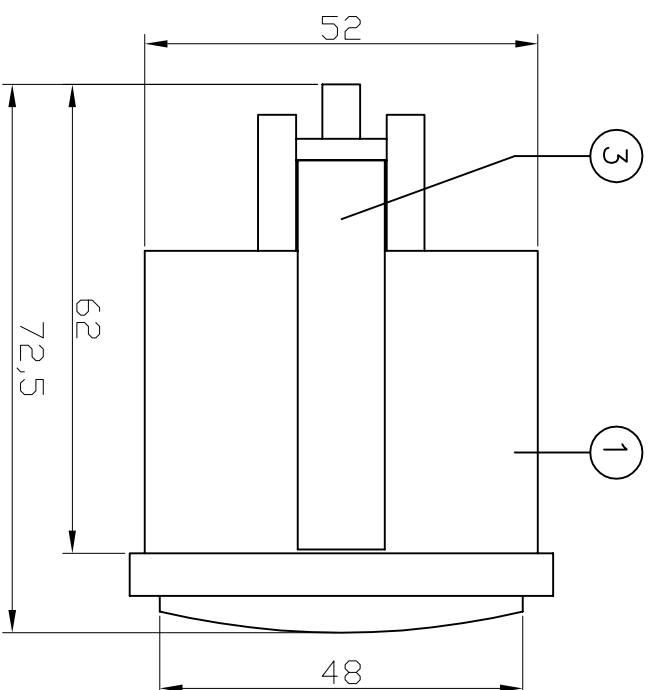

- ① Cassa strumento / Instrument case
- ② Fondello / Rear of the instrument
- ③ Staffa fissaggio / Mounting bracket
- ④ Connettore RJ45 / RJ45 Connector

Lunetta rotonda / Round bezel

Dimensioni in mm / All dimensions are in mm

Rev:	Date:	Descrizione modifiche - Description of changes:
0	29/01/16	Prima emissione
<b>SAN GIORGIO S.E.I.N. GENOVA - ITALY</b> Tel. 010-8301222 - www.sangiorgiogiosein.com		
Dimensionale Indicator OmnLink serie RQ62 Dimensional Indicator OmnLink series RQ62		
Number:	Sheet:	Date:
D160203	1/1	29/01/16
Completed:	Checked:	Approved:
Garzi P.	Mannelli M.	Mannelli M.
Size:		A4